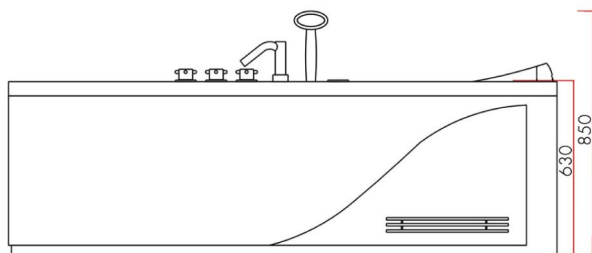

INSTALLATIONS DIAGRAM FOR MAXXWELL NEW YORK SPA/BOBLEBAD

MODEL: MD-01

MÅL: 182 X 124 X 63 CM (INCL. FRONT)

OBS
Tegningen viser
en venstrevendt
model

INSTALLATIONSVEJLEDNING

Vand:

På væggen bag armaturernes placering, monteres 2 x ½" balofix med udvendig gevind.
Placering: Max. 10 cm over gulv og max 100 cm fra hjørnet.

EI:

Skal monteres af autoriseret elektriker

Placering: På væg bag hovedgærde og max. 35 cm. over gulv, alternativt 1 meter løs kabel med dåse.
Der monteres en stænkæt membran dåse (IP4X).
Spaen er monteret med et hovedkabel til montering i denne.
Vi anbefaler at der laves en separat kraftgruppe 380V /

16 Amp. til spaen. Vær opmærksom på at der monteres jord.

Afløb:

På spaens afløb er der monteret en 32 mm. flexslange på ca. 75 cm længde.
Dermed kan gulv afløb/rist placeres hvor det er ønskeligt under spaen. Det er ikke hensigtsmæssigt at placere afløb/rist lige under spaens afløb. Laves gulv afløb med rør, skal muffen flugte gulvhøjden.