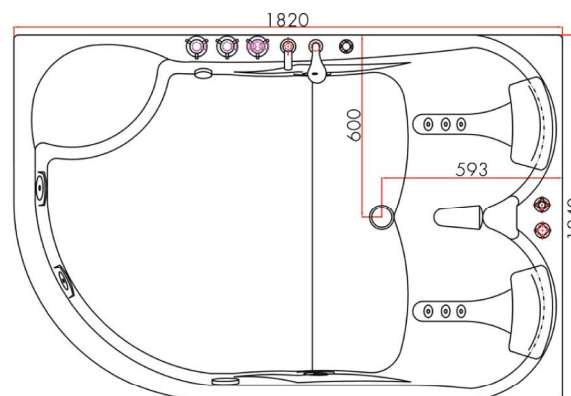

INSTALLATIONS DIAGRAM FOR MAXXWELL NEW YORK SPA/BOBLEBAD

MODEL: MD-01

MÅL: 182 X 124 X 63 CM (INCL. FRONT)

OBS
Tegningen viser
en venstrevendt
model

INSTALLATIONSVEJLEDNING

Vand:

På væggen bag armaturernes placering, monteres 2 x ½" balofix med udvendig gevind.
Placering: Max. 10 cm over gulv og max 100 cm fra hjørnet.

EI:

Skal monteres af autoriseret elektriker

Placering: På væg bag hovedgærde og max. 35 cm. over gulv, alternativt 1 meter løs kabel med dåse.
Der monteres en stænkæt membran dåse (IP4X).
Spaen er monteret med et hovedkabel til montering i denne.
Vi anbefaler at der laves en separat kraftgruppe 380V /

16 Amp. til spaen. Vær opmærksom på at der monteres jord.

Afløb:

På spaens afløb er der monteret en 32 mm. flexslange på ca. 75 cm længde.
Dermed kan gulv afløb/rist placeres hvor det er ønskeligt under spaen. Det er ikke hensigtsmæssigt at placere afløb/rist lige under spaens afløb. Laves gulv afløb med rør, skal muffen flugte gulvhøjden.