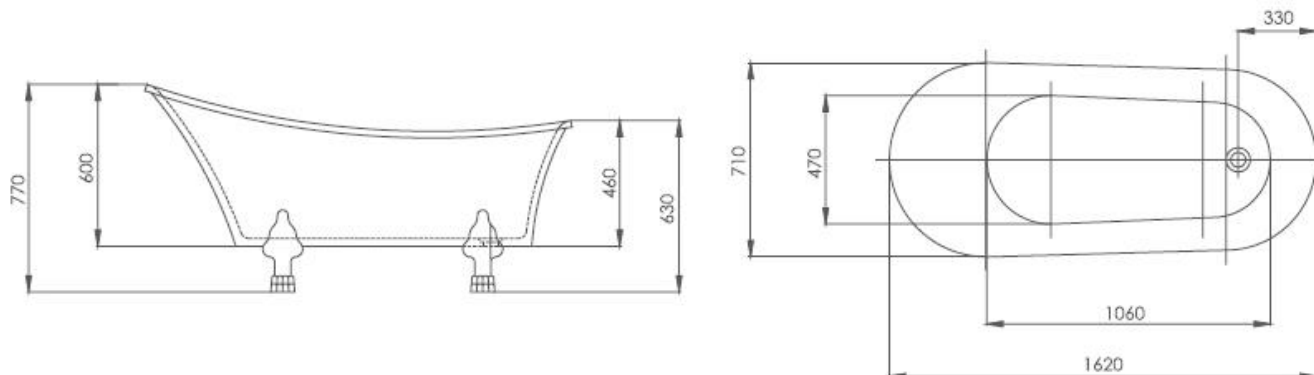

INSTALLATIONS DIAGRAM MAXXWELL MILANO BADEKAR

MODEL: KF-1147

MÅL: 162 X 71 X 77/63 CM

INSTALLATIONSVEJLEDNING

Generel information:

Karret leveres med pop-op bundventil og forkromede justerbare løvefødder.

Vand:

Milano (KF-1147) sælges ekskl. armatur. Her vælges et væg- eller gulv armatur.

Afløb:

På karrets afløb er der monteret en 40 mm. flexslange med en længde på ca. 75 cm. Det anbefales at udnytte flex muligheden og IKKE placere gulvafløb lige under karrets afløb, men samtidig så diskret som muligt, da karret står på fødder.