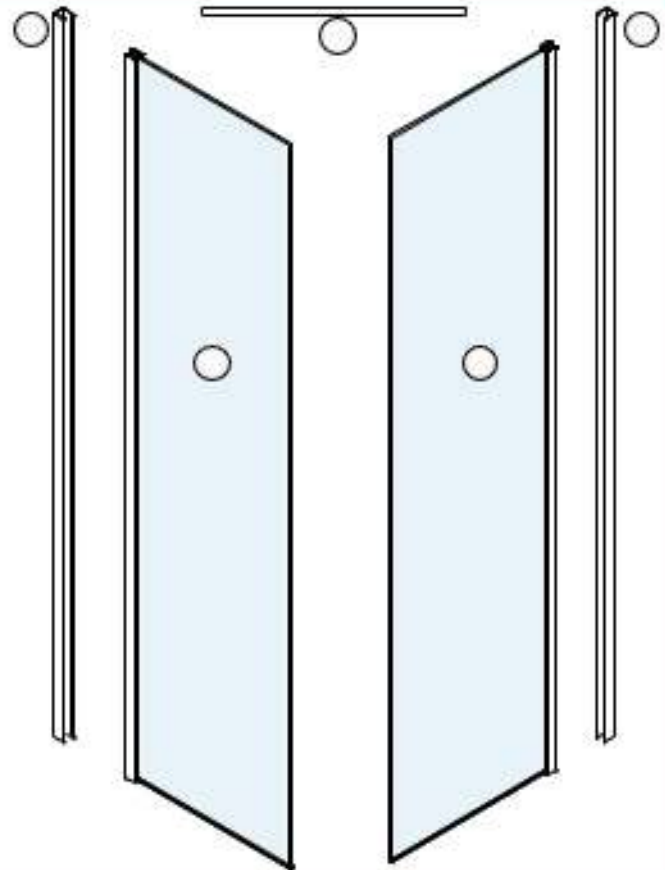

Rigtig god fornøjelse

ITEM		QUANT	ITEM		QUANT
○	 6mm	8 PC	○	 3.5mm	1 PC
○	 2x40	8 PC	○	 2.5mm	1 PC
○		8 PC	○		2 PC
○		6 PC	○		2 PC
○	 4x13	8 PC	○		2 PC
○		8 PC			

Styk Liste

IN065ED81E1

Tjek at du har alle ting, inden du påbegynder samling.