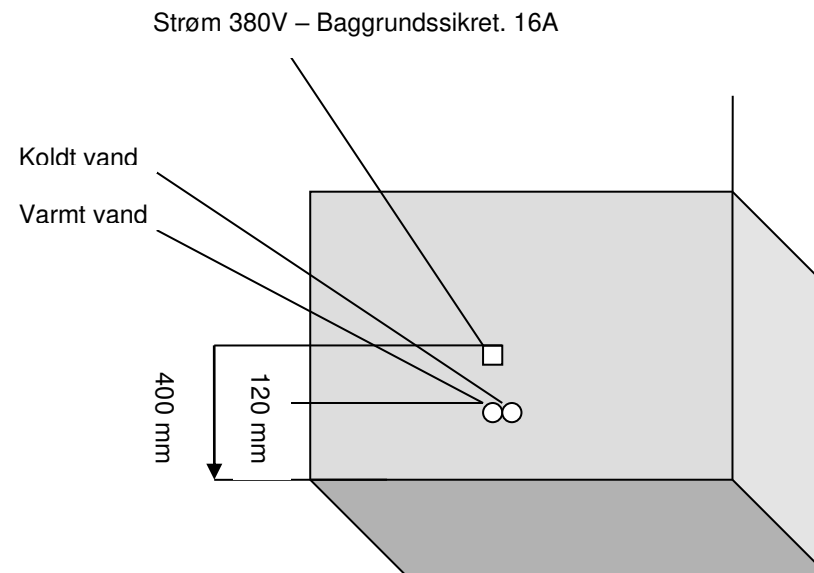

INSTALLATIONS DIAGRAM MAXXWELL PRAG SPA/BOBLEBAD

MODEL: AP-01

MÅL: 171 X 76 X 68 CM. (NICHEMÅL: 173 X 77 CM)

OBS

Højden der er angivet er karrets kant.
Max højde for tilbehør er 92 cm

INSTALLATIONSVEJLEDNING

El:

Bag karret monteres, i en højde af 40 cm fra gulv en stænkæt membran dåse (IP4X).

På spaen er der et hovedkabel til montering i denne.

Der fremføres en separat gruppe med 16A / 380 V. Vær opmærksom på at der monteres jord

Vand:

Bag karret monteres, i en højde af max 10 cm fra gulv, 2 x 1/2" vinkelbalofix (varm og kold) med udvendig gevind.

Spaen leveres med 2 stk. flex slanger til montering på disse.

Afløb:

OBS

Afløb/rist må IKKE placeres lige under karrets afløb.

Det skal placeres mellem 20-40 cm herfra.

Laves gulv afløb med rør, skal muffen flugte gulvhøjden.

På spaens afløb er der monteret en 32 mm. flexslange på ca. 50 cm i længde.

Er der spørgsmål vedr. installationer, bedes de rette henvendelse til: