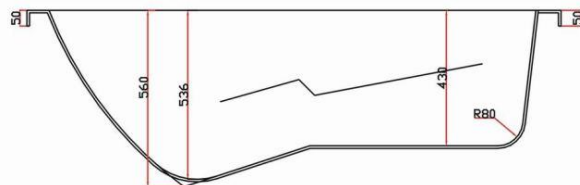

INSTALLATIONS DIAGRAM MAXXWELL PRAG SPA/BOBLEBAD

MODEL: AP-01

MÅL: 171 X 76 X 68 CM. (NICHEMÅL: 173 X 77 CM)

OBS

Højden der er angivet er karrets kant.
Max højde for tilbehør er 92 cm

INSTALLATIONSVEJLEDNING

El:

Bag karret monteres, i en højde af 40 cm fra gulv en stænkæt membran dåse (IP4X).

På spaen er der et hovedkabel til montering i denne.

Der fremføres en separat gruppe med 16A / 380 V. Vær opmærksom på at der monteres jord

Vand:

Bag karret monteres, i en højde af max 10 cm fra gulv, 2 x 1/2" vinkelbalofix (varm og kold) med udvendig gevind.

Spaen leveres med 2 stk. flex slanger til montering på disse.

Afløb:

OBS

Afløb/rist må IKKE placeres lige under karrets afløb.

Det skal placeres mellem 20-40 cm herfra.

Laves gulv afløb med rør, skal muffen flugte gulvhøjden.

På spaens afløb er der monteret en 32 mm. flexslange på ca. 50 cm i længde.

Er der spørgsmål vedr. installationer, bedes de rette henvendelse til: