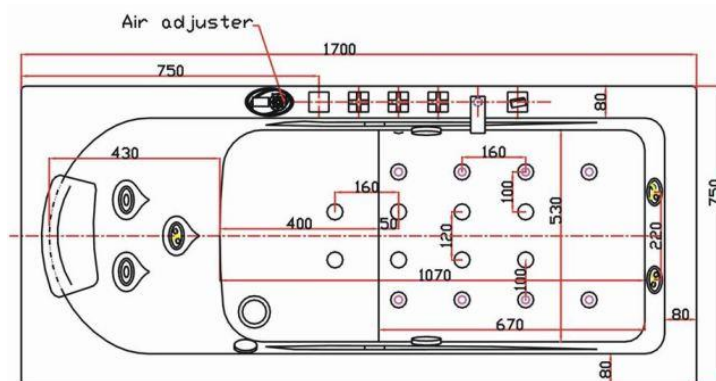

INSTALLATIONS DIAGRAM MAXXWELL PRAG SPA/BOBLEBAD

MODEL: AP-01

MÅL: 171 X 76 X 68 CM. (NICHEMÅL: 173 X 77 CM)

OBS

Højden der er angivet er karrets kant.
Max højde for tilbehør er 92 cm

INSTALLATIONSVEJLEDNING

El:

Bag karret monteres, i en højde af 40 cm fra gulv en stænkæt membran dåse (IP4X).

På spaen er der et hovedkabel til montering i denne.

Der fremføres en separat gruppe med 16A / 380 V. Vær opmærksom på at der monteres jord

Vand:

Bag karret monteres, i en højde af max 10 cm fra gulv, 2 x 1/2" vinkelbalofix (varm og kold) med udvendig gevind.

Spaen leveres med 2 stk. flex slanger til montering på disse.

Afløb:

OBS

Afløb/rist må IKKE placeres lige under karrets afløb.

Det skal placeres mellem 20-40 cm herfra.

Laves gulv afløb med rør, skal muffen flugte gulvhøjden.

På spaens afløb er der monteret en 32 mm. flexslange på ca. 50 cm i længde.

Er der spørgsmål vedr. installationer, bedes de rette henvendelse til: