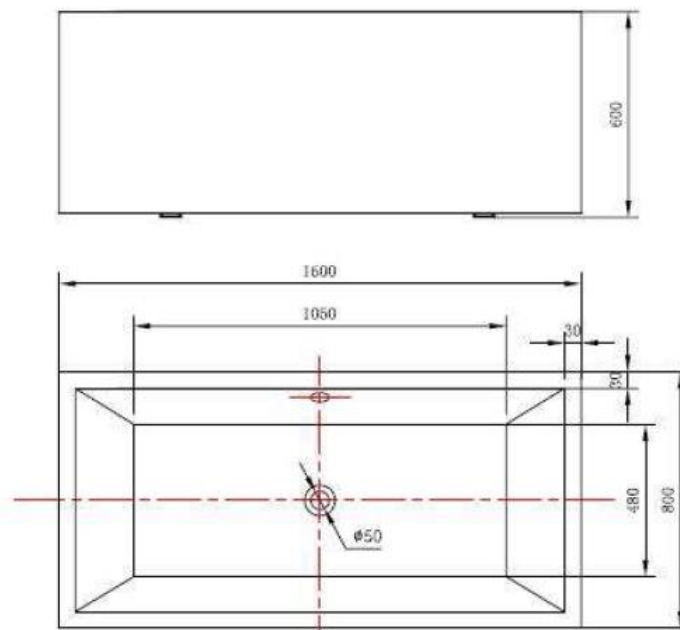

INSTALLATIONS DIAGRAM MAXXWELL ABERDEEN BADEKAR 160 CM

MODEL: KF-6813B-160
MÅL: 160 X 80 X 60 CM

INSTALLATIONSVEJLEDNING

Generel information:

Karret leveres med over- og afløbssæt.
Det er bygget op på et stålstel og har justerbare fødder.

Vand:

ABERDEEN sælges ekskl. armatur. Her vælges et væg- eller gulv armatur.

Afløb:

På karrets afløb er der monteret en 40 mm. flexslange med en længde på ca. 75 cm.
Det anbefales at udnytte flex muligheden og IKKE placere gulv afløb lige under karrets afløb.
Det skal placeres mellem 25-40 cm herfra.
Laves gulv afløb med rør, skal muffen flugte gulvhøjden.