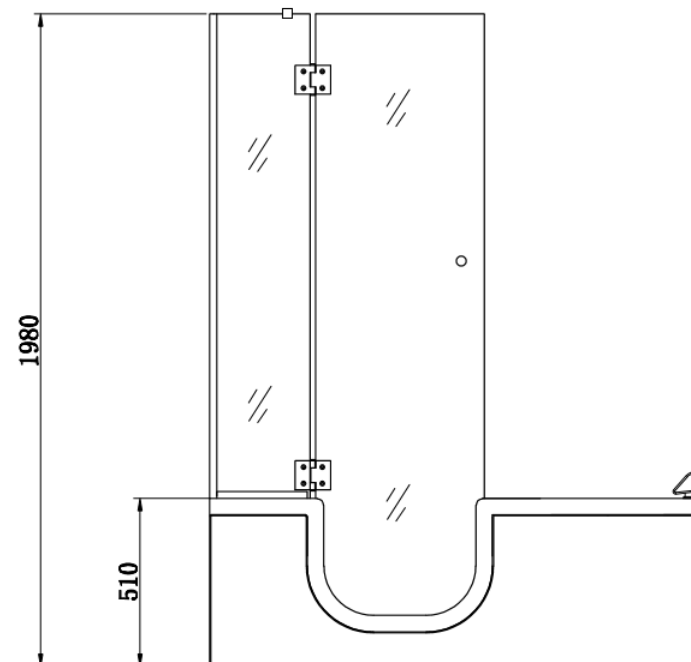

INSTALLATIONS DIAGRAM MAXXWELL SALZBURG BADEKAR MED DØR

MODEL: M-B8063-15
MÅL: 150 X 76 X 51/198 CM

Bemærk:

Skitsen viser en venstrevendt model.

INSTALLATIONSVEJLEDNING

Generel information:

Karret leveres med over- og afløbssæt.
Det er bygget op på et stålstel og har justerbare fødder.

Vand:

Karret leveres ekskl. armatur. Her vælges separat vægarmatur med kar tud.

Afløb:

På karrets afløb er monteret en 58 mm. flexslange med en længde på ca. 75 cm.
Det anbefales at udnytte flex muligheden og IKKE placere gulv afløb lige under karrets afløb.
Det bør placeres mellem 25-40 cm herfra.
Laves gulv afløb med rør, skal muffen flugte gulvhøjden.