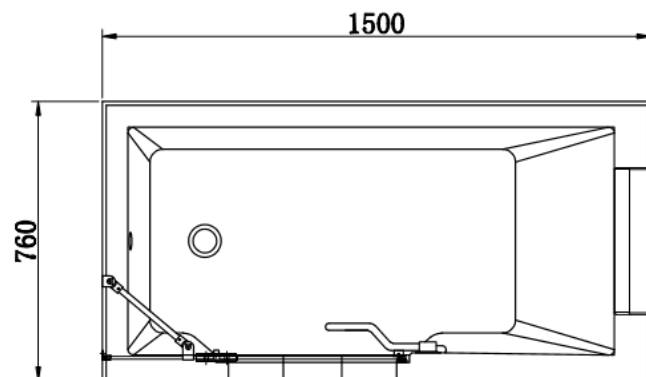

INSTALLATIONS DIAGRAM MAXXWELL SALZBURG BADEKAR MED DØR

MODEL: M-B8063-15
MÅL: 150 X 76 X 51/198 CM

Bemærk:

Skitsen viser en venstrevendt model.

INSTALLATIONSVEJLEDNING

Generel information:

Karret leveres med over- og afløbssæt.
Det er bygget op på et stålstel og har justerbare fødder.

Vand:

Karret leveres ekskl. armatur. Her vælges separat vægarmatur med kar tud.

Afløb:

På karrets afløb er monteret en 58 mm. flexslange med en længde på ca. 75 cm.
Det anbefales at udnytte flex muligheden og IKKE placere gulv afløb lige under karrets afløb.
Det bør placeres mellem 25-40 cm herfra.
Laves gulv afløb med rør, skal muffen flugte gulvhøjden.