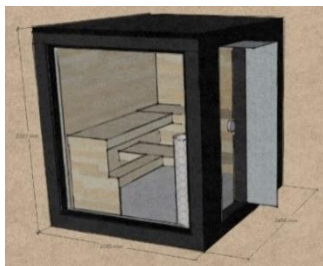

Produktspecifikation:

Tonet glasdør, 8 mm

2-lags silikonelimet, hærdet energirude med aluramme

Indvendig beklædning og bænke i asp

LED lys under bænken

Udvendig vandret beklædning med Superwood, der som standard leveres i grundmalet sort

Findes både højre og venstre vendt

Mål: 2036x2436x2333 cm udvendig. 1700 x 2100 x 1950 cm indvendig. (LxBxH)

Venstrevendt

Højrevendt

Pris 104.900 - 105.900 kr.

Fås både med og uden beklædning

Ekskl. levering