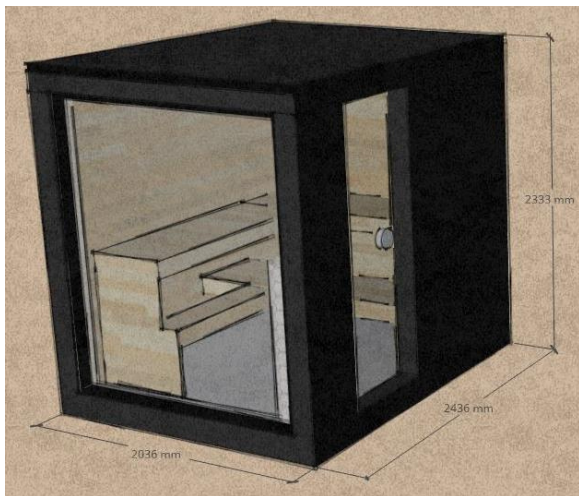

Produktspecifikation:

Tonet glasdør, 8 mm

2-lags silikonelimet, hærdet energirude med aluramme

Indvendig beklædning og bænke i asp

LED lys under bænken

Udvendig vandret beklædning med Superwood, der som standard leveres i grundmalet sort

2 lag tagpap samt inddækninger i sortlakeret alu

Bund med betonholdig vejrbestandig bundplade og trykimprægnerede lister

150 mm isolering i tag og bund samt 100 mm isolering i siderne

Inklusiv 9 kW Harvia Cilindro saunaovn og medfølgende sten

Findes både højre og venstre vendt

Mål: 2036x2436x2333 cm udvendig. 1700 x 2100 x 1950 cm indvendig. (LxBxH)

Venstrevendt

Højrevendt

Pris 104.900 - 105.900 kr.

Fås både med og uden beklædning

Ekskl. levering