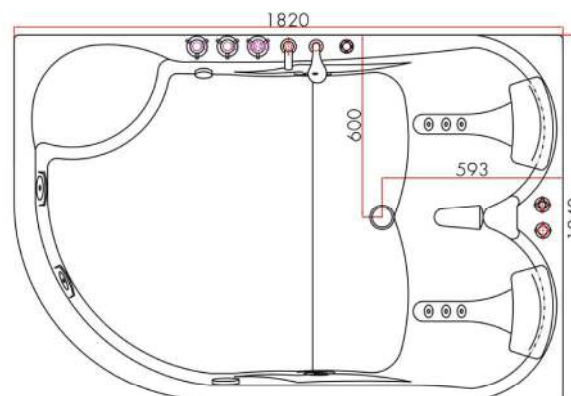

INSTALLATIONS DIAGRAM FOR MAXXWELL NEW YORK SPA/BOBLEBAD

MODEL: MD-01

MÅL: 182 X 124 X 63 CM (INCL. FRONT)

OBS
Tegningen viser
en venstrevendt
model

INSTALLATIONSVEJLEDNING

Vand:

På væggen bag armaturernes placering, monteres 2 x 1/2" balofix med udvendig gevind.

Placering: Max. 10 cm over gulv og max 100 cm fra hjørnet.

EI:

Skal monteres af autoriseret elektriker

Placering: På væg bag hovedgærde og max. 35 cm. over gulv, alternativt 1 meter løs kabel med dåse.

Der monteres en stæntæt membran dåse (IP4X).

Spaen er monteret med et hovedkabel til montering i denne.

Vi anbefaler at der laves en separat kraftgruppe 380V /

16 Amp. til spaen. Vær opmærksom på at der monteres jord.

Afløb:

På spaens afløb er der monteret en 32 mm. flexslange på ca. 75 cm længde.

Dermed kan gulvafløb/rist placeres hvor det er ønskeligt under spaen. Det er ikke hensigtsmæssigt at placere afløb/rist lige under spaens afløb. Laves gulvafløb med rør, skal muffen flugte gulvhøjden.