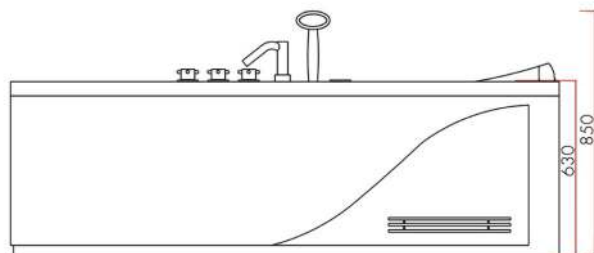

INSTALLATIONS DIAGRAM FOR MAXXWELL NEW YORK SPA/BOBLEBAD

MODEL: MD-01

MÅL: 182 X 124 X 63 CM (INCL. FRONT)

OBS
Tegningen viser
en venstrevendt
model

INSTALLATIONSVEJLEDNING

Vand:

På væggen bag armaturernes placering, monteres 2 x 1/2" balofix med udvendig gevind.

Placering: Max. 10 cm over gulv og max 100 cm fra hjørnet.

EI:

Skal monteres af autoriseret elektriker

Placering: På væg bag hovedgærde og max. 35 cm. over gulv, alternativt 1 meter løs kabel med dåse.

Der monteres en stæntæt membran dåse (IP4X).

Spaen er monteret med et hovedkabel til montering i denne.

Vi anbefaler at der laves en separat kraftgruppe 380V /

16 Amp. til spaen. Vær opmærksom på at der monteres jord.

Afløb:

På spaens afløb er der monteret en 32 mm. flexslange på ca. 75 cm længde.

Dermed kan gulvafløb/rist placeres hvor det er ønskeligt under spaen. Det er ikke hensigtsmæssigt at placere afløb/rist lige under spaens afløb. Laves gulvafløb med rør, skal muffen flugte gulvhøjden.