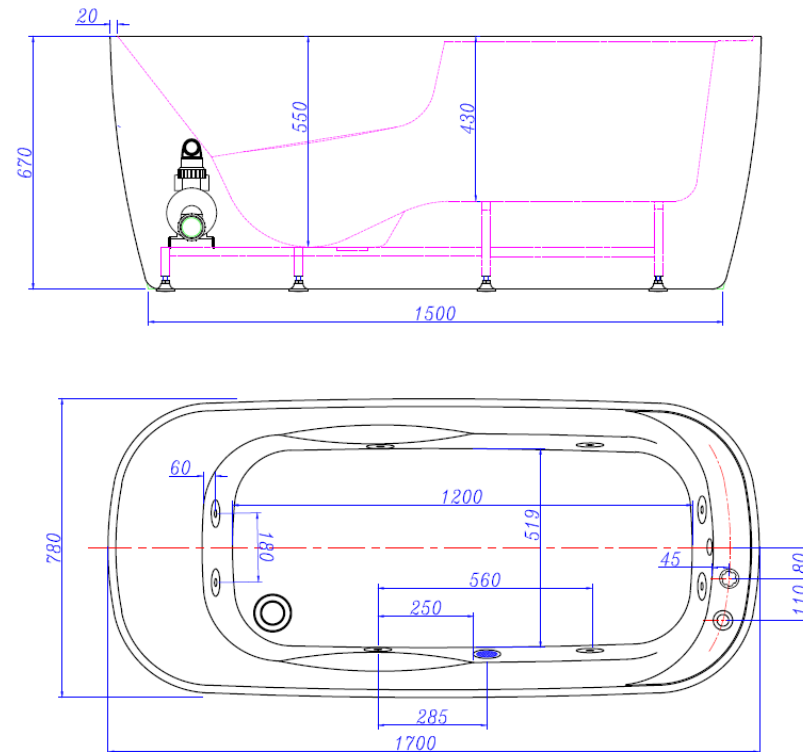

INSTALLATIONS DIAGRAM – MaXXwell PORTO SPABAD

Vand:

Wellmore anbefaler væghængt armatur

Karret leveres med overløb samt pop-op bundventil.

Det er bygget op på et stålstel og har justerbare fødder.

Afløb

På karrets afløb er der monteret en 40 mm. flexslange med en længde på ca. 75 cm.

Det anbefales at udnytte flex muligheden og IKKE placere gulv afløb lige under karrets afløb.

Det skal placeres mellem 25-40 cm herfra.

Laves gulv afløb med rør, skal muffen flugte gulvhøjden.

EI

Der trækkes et 3 x 1 ½" kabel til pumpen, som er en-faset. Spaen kræver ikke strøm herudover.