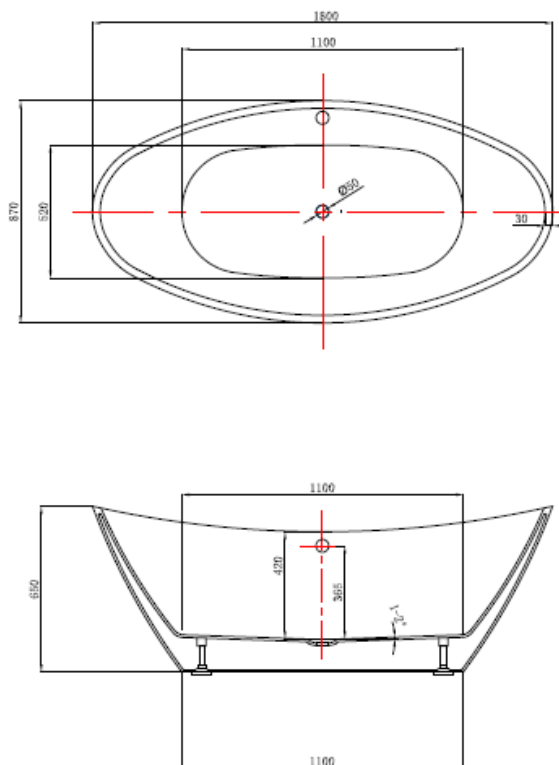

WellMore
wellness i hverdagen

INSTALLATIONS DIAGRAM MAXXWELL RIMINI BADEKAR

MODEL: 6807

MÅL: 180 X 87 X 65 CM

INSTALLATIONSVEJLEDNING

Generel information:

Karret leveres med overløb samt pop-op bundventil.

Det er bygget op på et stålstel og har justerbare fødder.

Afløb:

På karrets afløb er der monteret en 40 mm. flexslange med en længde på ca. 75 cm.

Det anbefales at udnytte flex muligheden og IKKE placere gulv afløb lige under karrets afløb.

Det skal placeres mellem 25-40 cm herfra.

Laves gulv afløb med rør, skal muffen flugte gulvhøjden.

Er der spørgsmål vedr. installationer, bedes de rette henvendelse til:

Wellmore A/S, 7555 1700