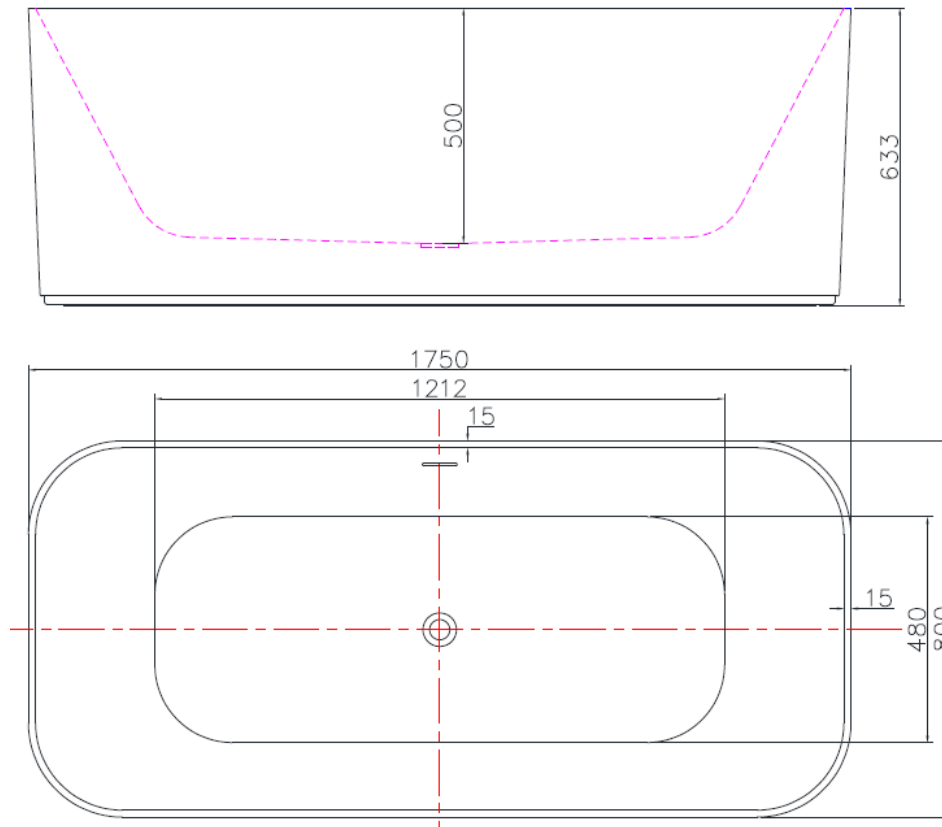

INSTALLATIONS DIAGRAM – MaXXwell SOFIA badekar

Vand:

Wellmore anbefaler væghængt armatur

Karret leveres med overløb samt pop-op bundventil.

Det er bygget op på et stålstel og har justerbare fødder.

Afløb

På karrets afløb er der monteret en 40 mm. flexslange med en længde på ca. 75 cm.

Det anbefales at udnytte flex muligheden og IKKE placere gulv afløb lige under karrets afløb.

Det skal placeres mellem 25-40 cm herfra.

Laves gulv afløb med rør, skal muffen flugte gulvhøjden.