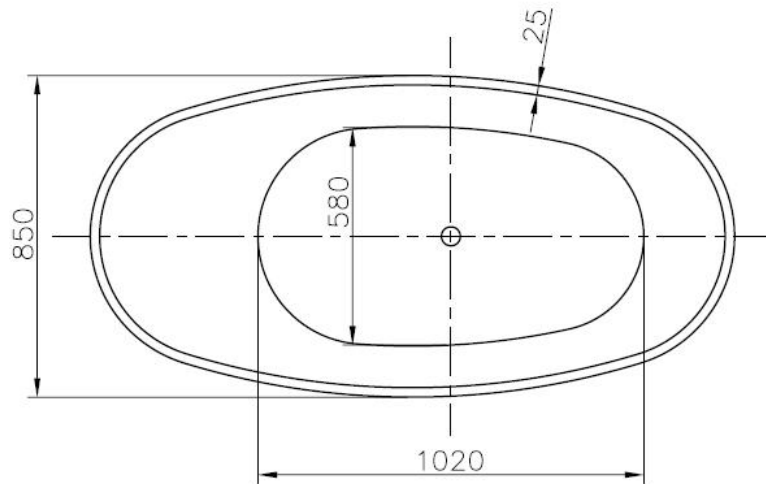

INSTALLATIONS DIAGRAM – MaXXwell NICE badekar

MODEL: F-227

MÅL: 1700 x 850 x 550 mm

Vand:

Wellmore anbefaler væghængt armatur.
Karret leveres med overløb samt pop-op bundventil.

Det er bygget op på et stålstel og har justerbare fødder.

Afløb

På karrets afløb er der monteret en 40 mm. flexslange med en længde på ca. 75 cm.

Det anbefales at udnytte flex muligheden og IKKE placere gulv afløb lige under karrets afløb.

Det skal placeres mellem 25-40 cm herfra.