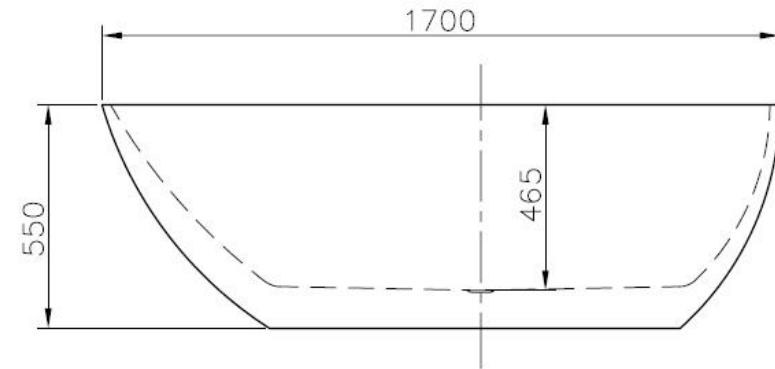

INSTALLATIONS DIAGRAM – MaXXwell NICE badekar

MODEL: F-227

MÅL: 1700 x 850 x 550 mm

Vand:

Wellmore anbefaler væghængt armatur.
Karret leveres med overløb samt pop-op bundventil.

Det er bygget op på et stålstel og har justerbare fødder.

Afløb

På karrets afløb er der monteret en 40 mm. flexslange med en længde på ca. 75 cm.

Det anbefales at udnytte flex muligheden og IKKE placere gulv afløb lige under karrets afløb.

Det skal placeres mellem 25-40 cm herfra.