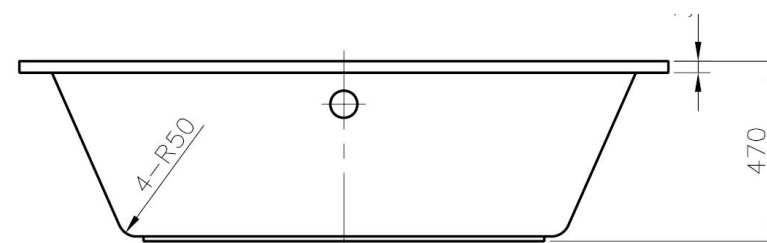

INSTALLATIONS DIAGRAM MAXXWELL SEVILLA

MODEL: SEVILLA G-2014AF-170

MÅL: 170X75X60 CM (LXBXH)

Bemærk: Dette er selve karrets mål.
Samlet højde inkl. ben mm. er 60 cm.

INSTALLATIONSVEJLEDNING

Kar bruttomål:

Kar totalmål er inklusiv pynteknapper og skørt.

160 = 162 cm.

170 = 172 cm.

180 = 182 cm.

Vand:

Sættes 30 cm over gulv, midt for kar. Tilsluttes de medfølgende armerede trykslanger.

Afløb:

Der medfølger 1 m. afløbs-flexslange med vandlås på. Gulvafløbet sættes under karret. Placeres ikke lige under karrets afløb.