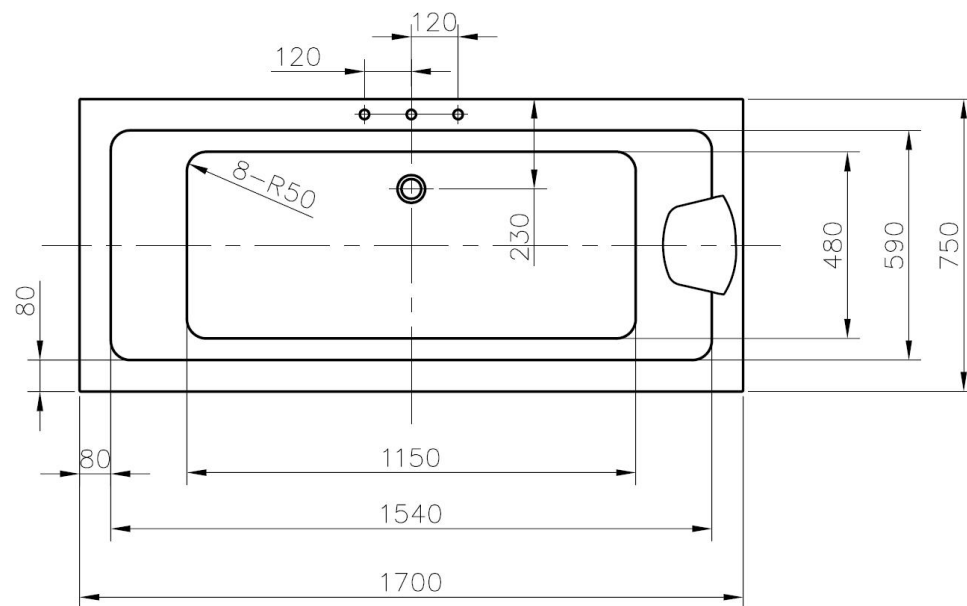

INSTALLATIONS DIAGRAM MAXXWELL SEVILLA

MODEL: SEVILLA G-2014AF-170

MÅL: 170X75X60 CM (LXBXH)

Bemærk: Dette er selve karrets mål.
Samlet højde inkl. ben mm. er 60 cm.

INSTALLATIONSVEJLEDNING

Kar bruttomål:

Kar totalmål er inklusiv pynteknapper og skørt.

160 = 162 cm.

170 = 172 cm.

180 = 182 cm.

Vand:

Sættes 30 cm over gulv, midt for kar. Tilsluttes de medfølgende armerede trykslanger.

Afløb:

Der medfølger 1 m. afløbs-flexslange med vandlås på. Gulvafløbet sættes under karret. Placeres ikke lige under karrets afløb.