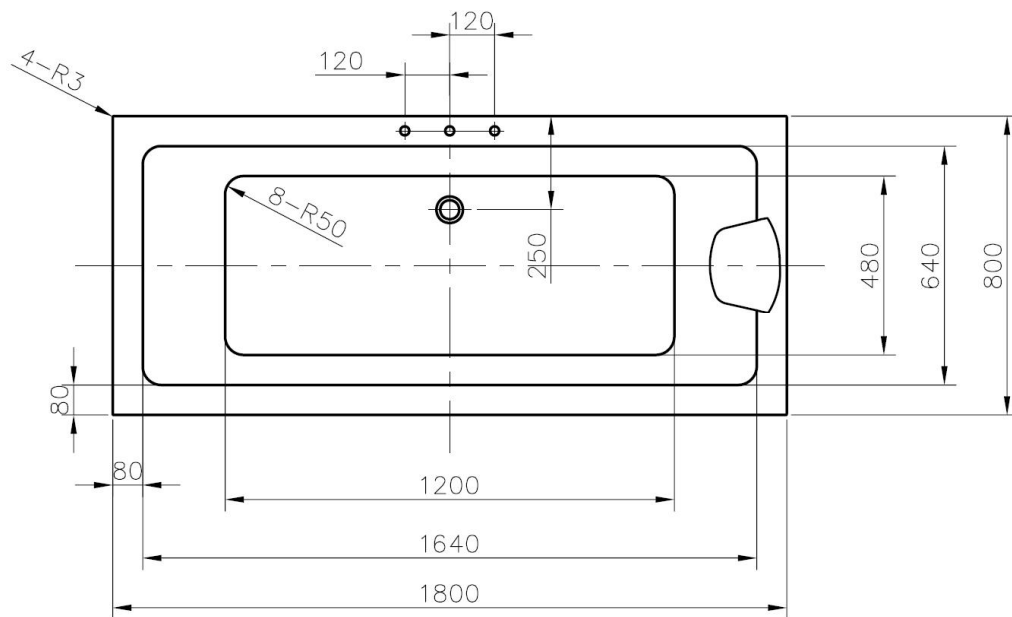

INSTALLATIONS DIAGRAM MAXXWELL SEVILLA

MODEL: SEVILLA G-2014AF-180
MÅL: 180X80X60 CM (LXBXH)

Bemærk: Dette er selve karrets mål.
Samlet højde inkl. ben mm. er 60 cm.

INSTALLATIONSVEJLEDNING

Kar bruttomål:

Kar totalmål er inklusiv pynteknapper og skørt.

160 = 162 cm.

170 = 172 cm.

180 = 182 cm.

Vand:

Sættes 30 cm over gulv, midt for kar. Tilsluttes de medfølgende armerede trykslanger.

Afløb:

Der medfølger 1 m. afløbs-flexslange med vandlås på. Gulvafløbet sættes under karret. Placeres ikke lige under karrets afløb.