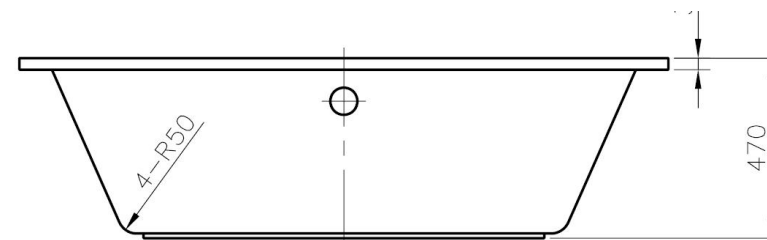

INSTALLATIONS DIAGRAM MAXXWELL SEVILLA

MODEL: SEVILLA G-2014AF-180
MÅL: 180X80X60 CM (LXBXH)

Bemærk: Dette er selve karrets mål.
Samlet højde inkl. ben mm. er 60 cm.

INSTALLATIONSVEJLEDNING

Kar bruttomål:

Kar totalmål er inklusiv pynteknapper og skørt.

160 = 162 cm.

170 = 172 cm.

180 = 182 cm.

Vand:

Sættes 30 cm over gulv, midt for kar. Tilsluttes de medfølgende armerede trykslanger.

Afløb:

Der medfølger 1 m. afløbs-flexslange med vandlås på. Gulvafløbet sættes under karret. Placeres ikke lige under karrets afløb.