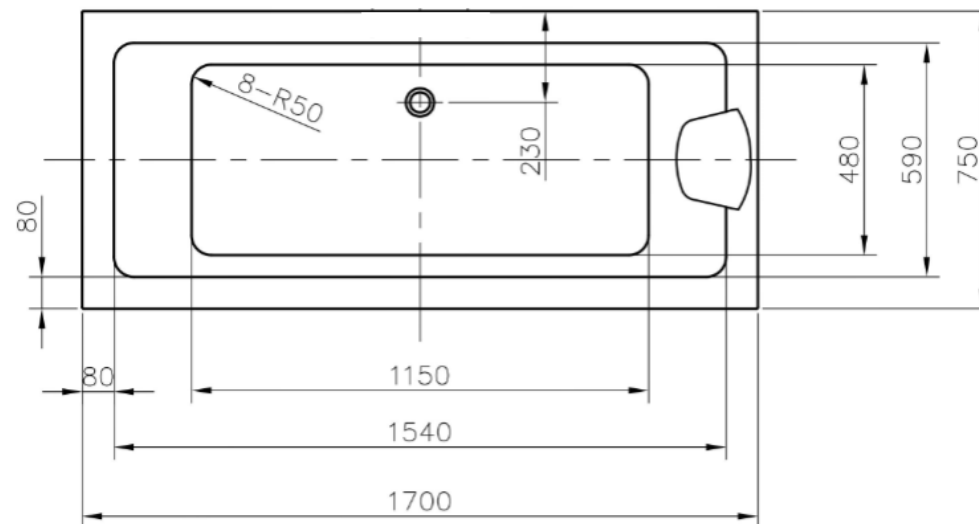

INSTALLATIONS DIAGRAM MAXXWELL MALAGA BADEKAR

MODEL: G-2014C-17
MÅL: 170 X 75 X 60 CM

Bemærk: Dette er selve karrets mål.
Samlet højde inkl. ben mm. er 60 cm.

INSTALLATIONSVEJLEDNING

Generel information:

Karret leveres med over- og afløbssæt inkl. vandlås.

Det er bygget op på et stålstel og har justerbare fødder.

Nichemål:

Nichemål er inklusive pynteknapper og skørt.
170 cm kar = 172 cm i nichemål

Vand:

Sættes 30 cm over gulv, midt for kar. Tilsluttes de medfølgende armerede trykslanger.

Afløb:

På karret afløb er der monteret en 40 mm. flexslange med en længde på ca. 75 cm. Det anbefales at udnytte flex muligheden og IKKE placere gulvafløb lige under karrets afløb. Det skal placeres mellem 25-40 cm herfra. Laves gulvafløb med rør, skal muffen fugte gulvhøjden.