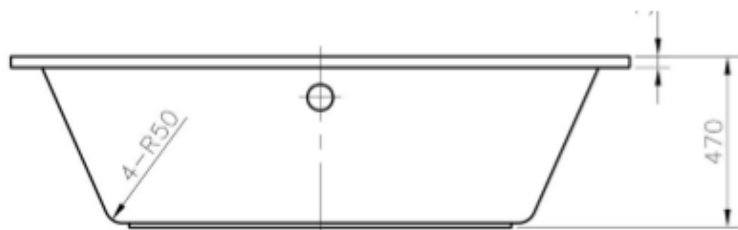

INSTALLATIONS DIAGRAM MAXXWELL MALAGA BADEKAR

MODEL: G-2014C-17
MÅL: 170 X 75 X 60 CM

Bemærk: Dette er selve karrets mål.
Samlet højde inkl. ben mm. er 60 cm.

INSTALLATIONSVEJLEDNING

Generel information:

Karret leveres med over- og afløbssæt inkl. vandlås.

Det er bygget op på et stålstel og har justerbare fødder.

Nichemål:

Nichemål er inklusive pynteknapper og skørt.
170 cm kar = 172 cm i nichemål

Vand:

Sættes 30 cm over gulv, midt for kar. Tilsluttes de medfølgende armerede trykslanger.

Afløb:

På karret afløb er der monteret en 40 mm. flexslange med en længde på ca. 75 cm. Det anbefales at udnytte flex muligheden og IKKE placere gulvafløb lige under karrets afløb. Det skal placeres mellem 25-40 cm herfra. Laves gulvafløb med rør, skal muffen fugte gulvhøjden.