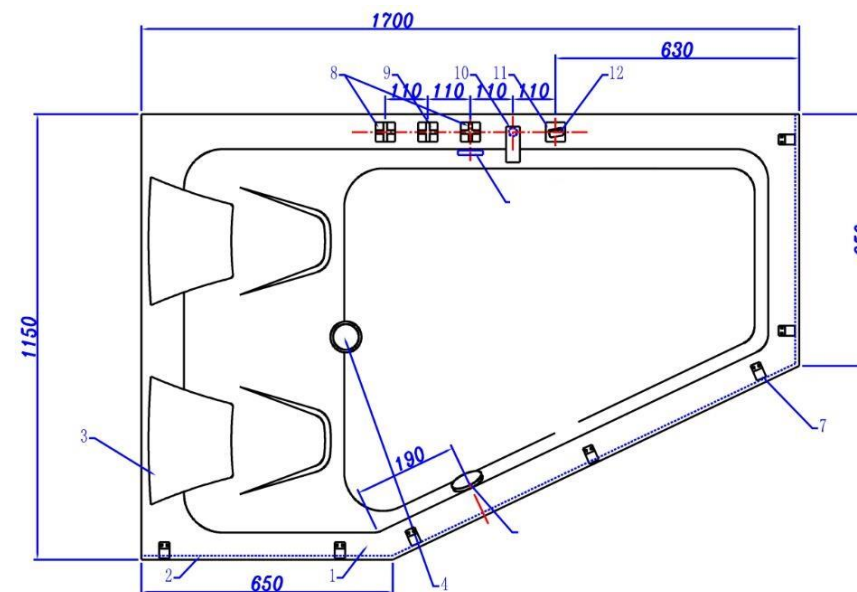

INSTALLATIONS DIAGRAM MAXXWELL FIRENZE BADEKAR MED INFRARØD

MODEL: G-818CH

MÅL: 171 X 115/65 X 62 CM (BRUTTOMÅL INKL. SKØRT OG DÆKKNAPPER: 172 CM)

Bemærk:

Skitsen viser en højrevendt model

INSTALLATIONSVEJLEDNING

Generel information:

Karret leveres med over- og afløbssæt.

Det er bygget op på et stålstel og har justerbare fødder.

Karret har skørt på de 3 sider, de 2 i hjørnet er uden skørt.

Bruttomål:

Bruttomål inkl. skørt og dækknapper: 172 x 115 cm.

Vand:

Bag karret monteres, i en højde af max 12 cm fra gulv, 2 x 1/2" vinkelbalofix (varm og kold) med udvendige gevind. Spaen leveres med 2 stk. flex slanger til montering på disse.

El:

Bag hovedgærdet (v. nakkepuder) i en højde af minimum 20 cm fremføres el. 230 V 13 amp. Skal have sin egen gruppe.

Afløb:

På karrets afløb er monteret en 40 mm. flexslange med en længde på ca. 75 cm.

Dermed kan gulvafløb/rist placeres hvor det er ønskeligt under karret.

Det er ikke hensigtsmæssigt at placere afløb/rist lige under karetets afløb. Laves gulvafløb med rør, skal muffen flugte gulvhøjden.