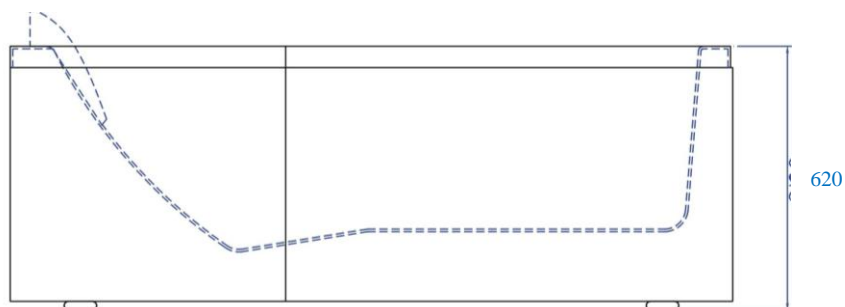

INSTALLATIONS DIAGRAM MAXXWELL FIRENZE BADEKAR MED INFRARØD

MODEL: G-818CH

MÅL: 171 X 115/65 X 62 CM (BRUTTOMÅL INKL. SKØRT OG DÆKKNAPPER: 172 CM)

Bemærk:

Skitsen viser en højrevendt model

INSTALLATIONSVEJLEDNING

Generel information:

Karret leveres med over- og afløbssæt.

Det er bygget op på et stålstel og har justerbare fødder.

Karret har skørt på de 3 sider, de 2 i hjørnet er uden skørt.

Bruttomål:

Bruttomål inkl. skørt og dækknapper: 172 x 115 cm.