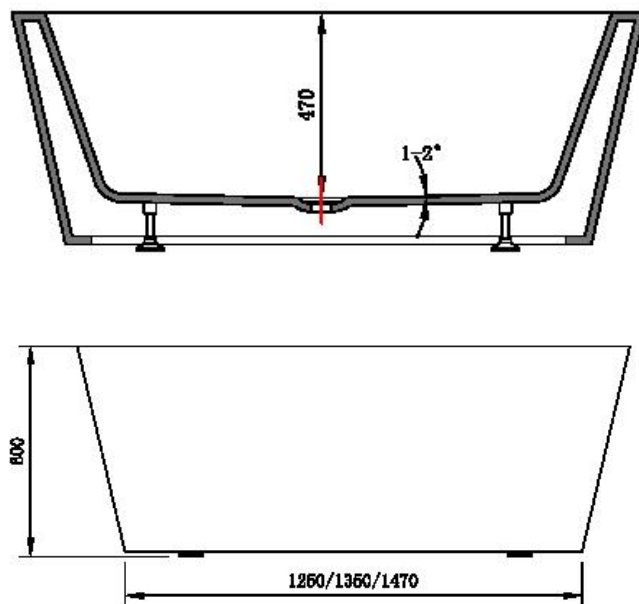

INSTALLATIONS DIAGRAM MAXXWELL ZÜRICH BADEKAR

MODEL: KF-6815
MÅL: 172 X 82 X 60 CM

INSTALLATIONSVEJLEDNING

Generel information:

Karret leveres med overløb samt pop-op bundventil.

Det er bygget op på et stålstel og har justerbare fødder.

Vand:

Zürich (KF-6815) sælges ekskl. armatur. Her vælges et væg- eller gulv armatur.

Afløb:

På karrets afløb er der monteret en 40 mm. flexslange med en længde på ca. 75 cm. Det anbefales at udnytte flex muligheden og IKKE placere gulv afløb lige under karrets afløb. Det skal placeres mellem 20-40 cm herfra. Laves gulv afløb med rør, skal muffen flugte gulvhøjden.