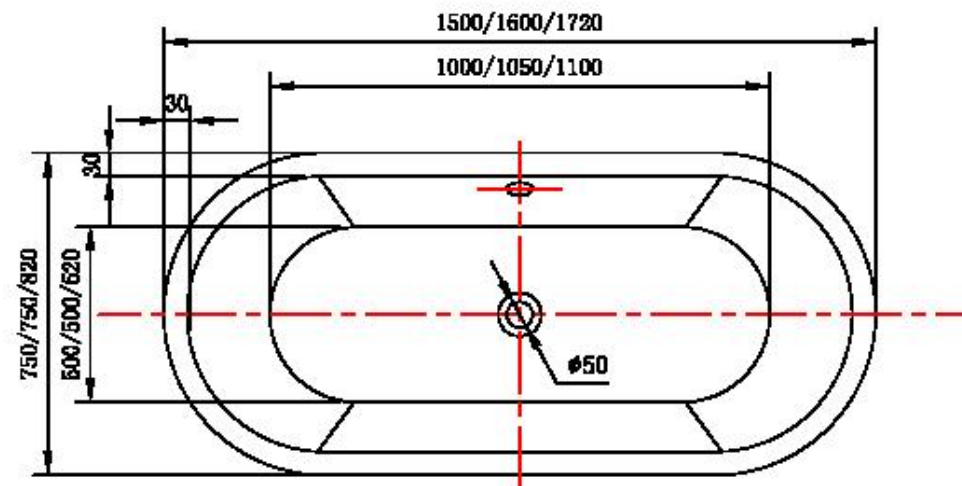

INSTALLATIONS DIAGRAM MAXXWELL ZÜRICH BADEKAR

MODEL: KF-6815
MÅL: 172 X 82 X 60 CM

INSTALLATIONSVEJLEDNING

Generel information:

Karret leveres med overløb samt pop-op bundventil.

Det er bygget op på et stålstel og har justerbare fødder.

Vand:

Zürich (KF-6815) sælges ekskl. armatur. Her vælges et væg- eller gulv armatur.

Afløb:

På karrets afløb er der monteret en 40 mm. flexslange med en længde på ca. 75 cm. Det anbefales at udnytte flex muligheden og IKKE placere gulv afløb lige under karrets afløb. Det skal placeres mellem 20-40 cm herfra. Laves gulv afløb med rør, skal muffen flugte gulvhøjden.