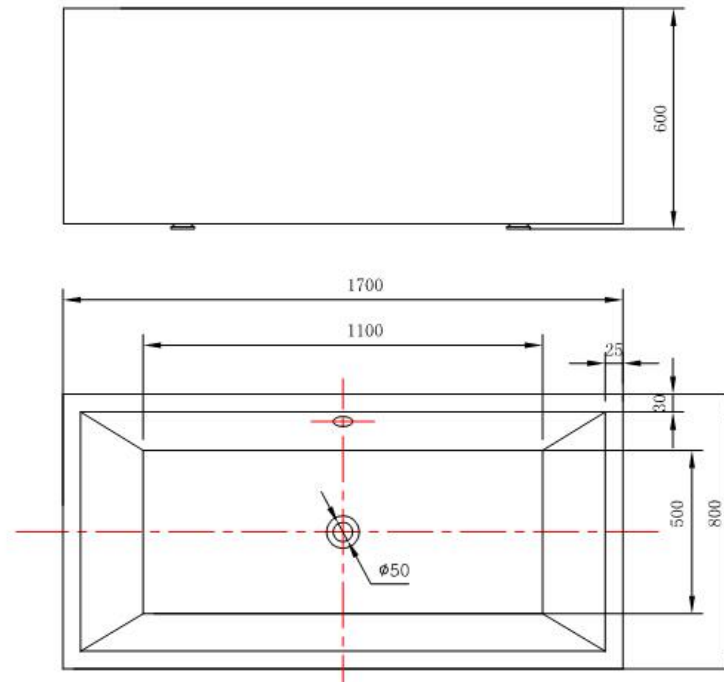

## INSTALLATIONS DIAGRAM MAXXWELL ABERDEEN BADEKAR

MODEL: KF-6813B-170  
MÅL: 170 X 80 X 60 CM

### Afløb:

På karrets afløb er der monteret en 40 mm. flexslange med en længde på ca. 75 cm. Det anbefales at udnytte flex muligheden og IKKE placere gulvafløb lige under karrets afløb. Det skal placeres mellem 25-40 cm herfra. Laves gulvafløb med rør, skal muffen flugte gulvhøjden.