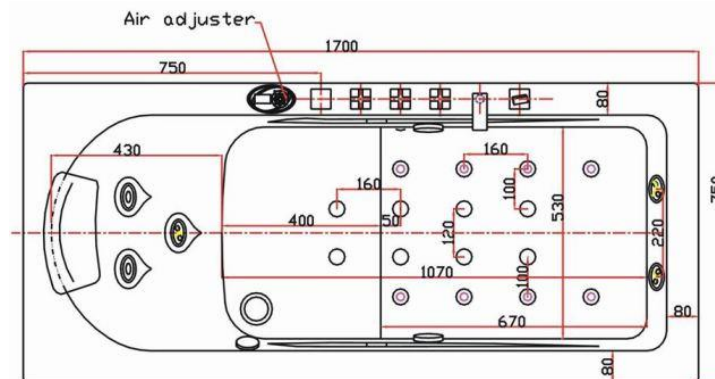

INSTALLATIONS DIAGRAM MAXXWELL PRAG SPA/BOBLEBAD

MODEL: AP-01

MÅL: 171 X 76 X 68 CM. (NICHEMÅL: 173 X 77 CM)

OBS

Højden der er angivet er karrets kant.
Max højde for tilbehør er 92 cm

INSTALLATIONSVEJLEDNING

El:

Bag karret monteres, i en højde af 40 cm fra gulv en stænkæt membran dåse (IP4X).

På spaen er der et hovedkabel til montering i denne.

Der fremføres en separat gruppe med 16A / 380 V. Vær opmærksom på at der monteres jord

Vand:

Bag karret monteres, i en højde af max 10 cm fra gulv, 2 x 1/2" vinkelbalofix (varm og kold) med udvendige gevind.

Spaen leveres med 2 stk. flexslanger til montering på disse.

Afløb:

OBS

Afløb/rist må IKKE placeres lige under karrets afløb.

Det skal placeres mellem 20-40 cm herfra.

Laves gulv afløb med rør, skal muffen flugte gulvhøjden.

På spaens afløb er der monteret en 40 mm. flexslange uden vandlås på ca. 50 cm i længde.

Er der spørgsmål vedr. installationer, bedes de rette henvendelse til: