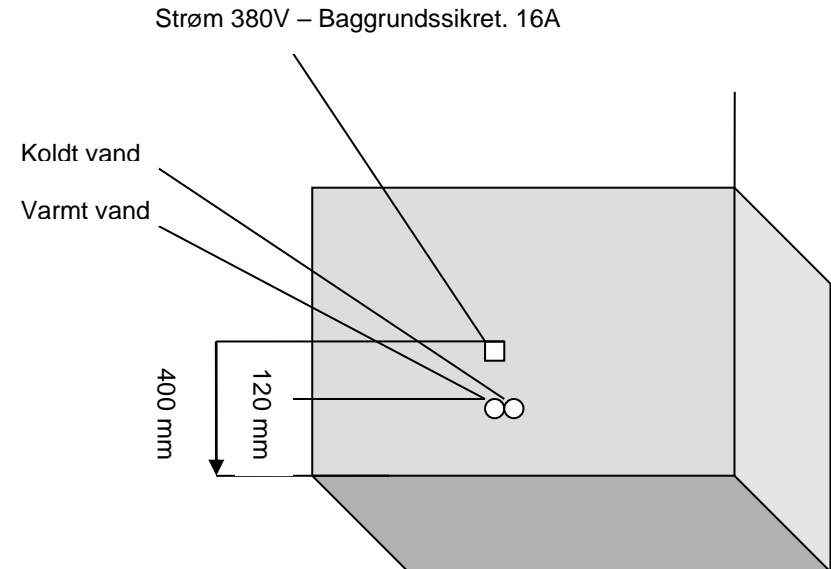

INSTALLATIONS DIAGRAM MAXXWELL PRAG SPA/BOBLEBAD

MODEL: AP-01

MÅL: 171 X 76 X 68 CM. (NICHEMÅL: 173 X 77 CM)

OBS

Højden der er angivet er karrets kant.
Max højde for tilbehør er 92 cm

INSTALLATIONSVEJLEDNING

El:

Bag karret monteres, i en højde af 40 cm fra gulv en stænkæt membran dåse (IP4X).

På spaen er der et hovedkabel til montering i denne.

Der fremføres en separat gruppe med 16A / 380 V. Vær opmærksom på at der monteres jord

Vand:

Bag karret monteres, i en højde af max 10 cm fra gulv, 2 x 1/2" vinkelbalofix (varm og kold) med udvendige gevind.

Spaen leveres med 2 stk. flexslanger til montering på disse.

Afløb:

OBS

Afløb/rist må IKKE placeres lige under karrets afløb.

Det skal placeres mellem 20-40 cm herfra.

Laves gulv afløb med rør, skal muffen flugte gulvhøjden.

På spaens afløb er der monteret en 40 mm. flexslange uden vandlås på ca. 50 cm i længde.

Er der spørgsmål vedr. installationer, bedes de rette henvendelse til: