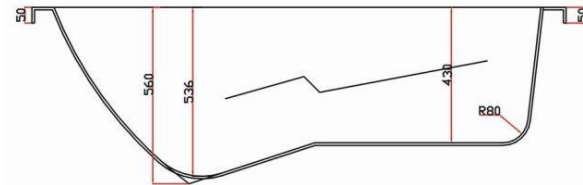

INSTALLATIONS DIAGRAM MAXXWELL PRAG SPA/BOBLEBAD

MODEL: AP-01

MÅL: 171 X 76 X 68 CM. (NICHEMÅL: 173 X 77 CM)

OBS

Højden der er angivet er karrets kant.
Max højde for tilbehør er 92 cm

INSTALLATIONSVEJLEDNING

El:

Bag karret monteres, i en højde af 40 cm fra gulv en stænkæt membran dåse (IP4X).

På spaen er der et hovedkabel til montering i denne.

Der fremføres en separat gruppe med 16A / 380 V. Vær opmærksom på at der monteres jord

Vand:

Bag karret monteres, i en højde af max 10 cm fra gulv, 2 x 1/2" vinkelbalofix (varm og kold) med udvendige gevind.

Spaen leveres med 2 stk. flexslanger til montering på disse.

Afløb:

OBS

Afløb/rist må IKKE placeres lige under karrets afløb.

Det skal placeres mellem 20-40 cm herfra.

Laves gulv afløb med rør, skal muffen flugte gulvhøjden.

På spaens afløb er der monteret en 40 mm. flexslange uden vandlås på ca. 50 cm i længde.

Er der spørgsmål vedr. installationer, bedes de rette henvendelse til: