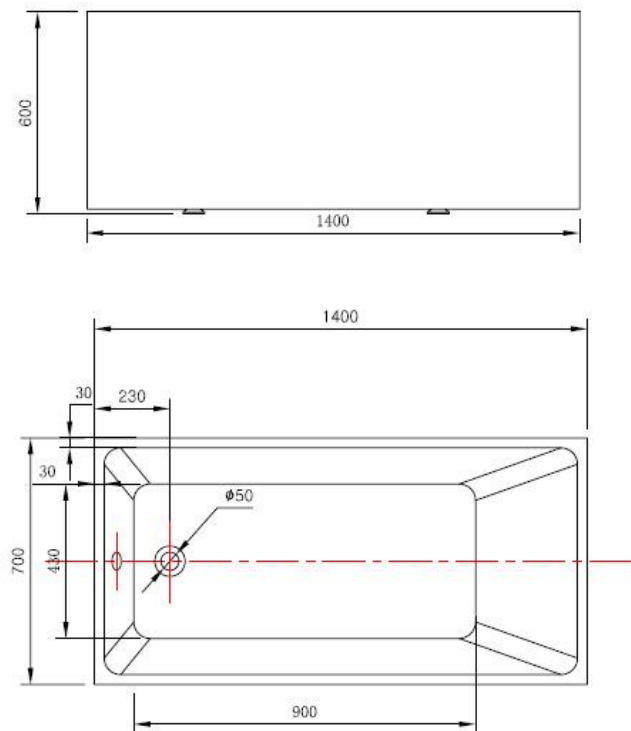

## INSTALLATIONS DIAGRAM MAXXWELL PAISLEY BADEKAR

MODEL: KF-6816B-140  
MÅL: 140 X 70 X 60 CM

### Afløb:

På karrets afløb er der monteret en 40 mm. flexslange med en længde på ca. 75 cm. Det anbefales at udnytte flex muligheden og IKKE placere gulv afløb lige under karrets afløb. Det skal placeres mellem 25-40 cm herfra. Laves gulv afløb med rør, skal muffen flugte gulvhøjden.