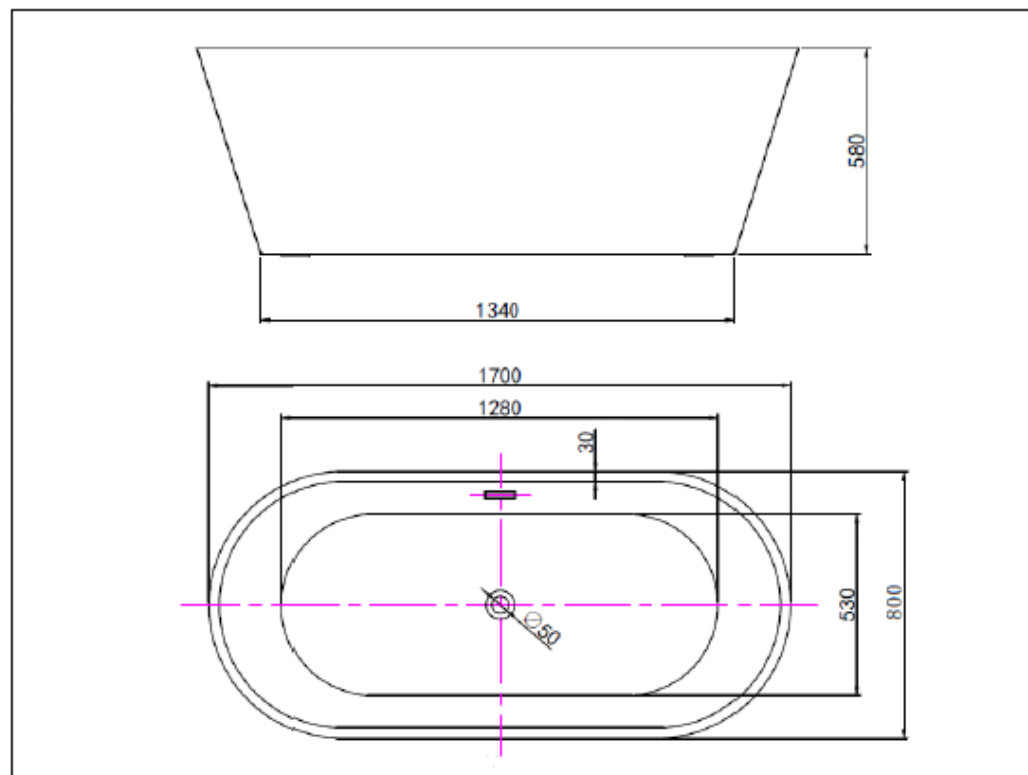

INSTALLATIONS DIAGRAM MAXXWELL ZÜRICH BADEKAR

MODEL: 6815DZ
MÅL: 170 X 80 X 58 CM

6815DZ 1700x800x580mm

INSTALLATIONSVEJLEDNING

Generel information:

Karret leveres med overløb samt pop-op bundventil.
Det er bygget op på et stålstel og har justerbare fødder.

Vand:

Zürich (6815DZ) sælges ekskl. armatur. Her vælges et væg- eller gulv armatur.

Afløb:

På karrets afløb er der monteret en 40 mm. flexslange med en længde på ca. 75 cm.
Det anbefales at udnytte flex muligheden og IKKE placere gulv afløb lige under karrets afløb.
Det skal placeres mellem 25-40 cm herfra.
Laves gulv afløb med rør, skal muffen fugte gulvhøjden.