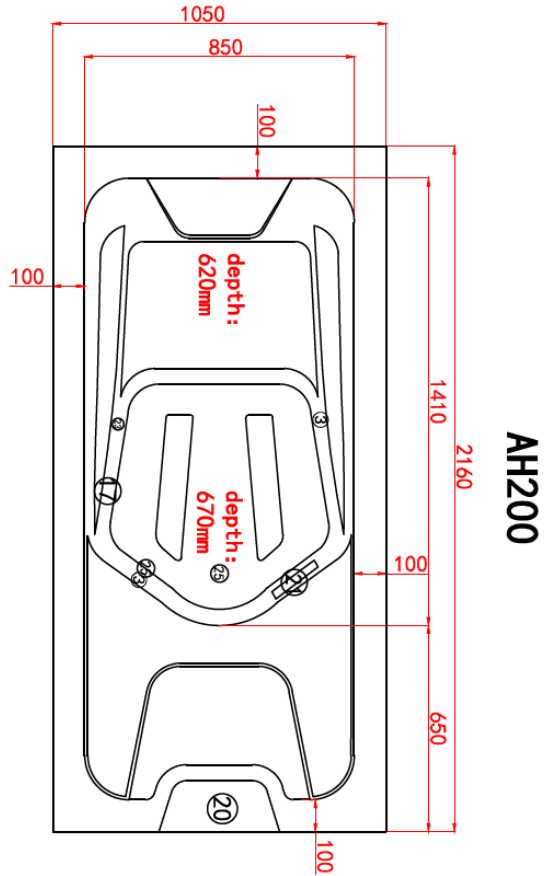

Installationsvejledning MaXXwell SIRIUS – AH-200

No	name	number	No	name	number
3	2.5" directional jet	2	17	LED light	1
20	control panel	1	21	filter	1
23	circulation jet	1	25	drain	2

EL-tilslutning:

Der trækkes følgende til MaXXwell SIRIUS som er udstyret med cirkulations og varmepumpe.

1 x kabel til kulde-del: 3 x 2 ½" - forsikret med 16A

Kabel kan føres igennem kabelindgang (billede ovenfor- se pil)