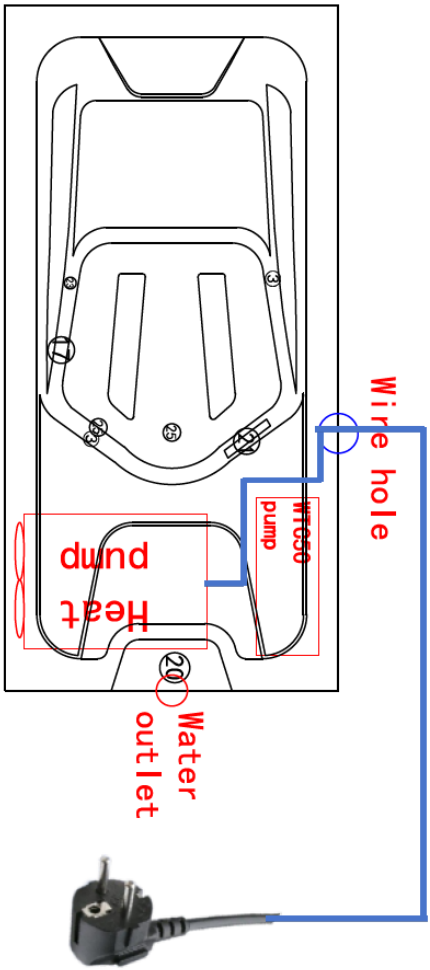

Installationsvejledning MaXXwell SIRIUS – AH-200

No	name	number	No	name	number
3	2.5" directional jet	2	17	LED light	1
20	control panel	1	21	filter	1
23	circulation jet	1	25	drain	2

EL-tilslutning:

Der trækkes følgende til MaXXwell SIRIUS som er udstyret med cirkulations og varmepumpe.

1 x kabel til kulde-del: 3 x 2 ½" - forsikret med 16A

Kabel kan føres igennem kabelindgang (billede ovenfor- se pil)