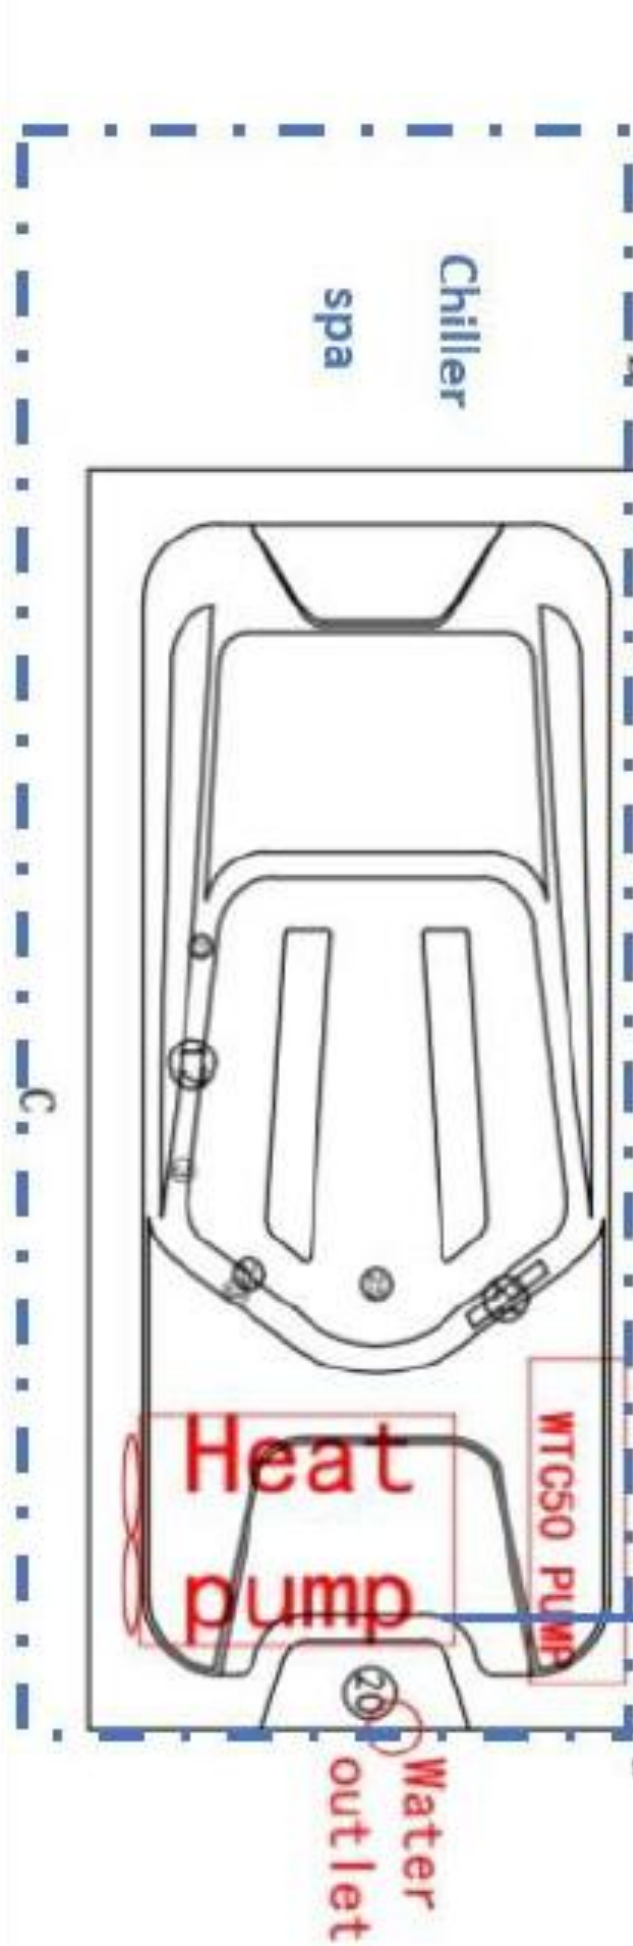

Installationsvejledning MaXXwell SIRIUS – AH-200

EL-tilslutning:

Der trækkes følgende til MaXXwell SIRIUS som er udstyret med cirkulations og varmepumpe.

1 x kabel til kulde-del: 3 x 2 ½" - forsikret med 16A

Kabel kan føres igennem kabelindgang (billede ovenfor- se pil)