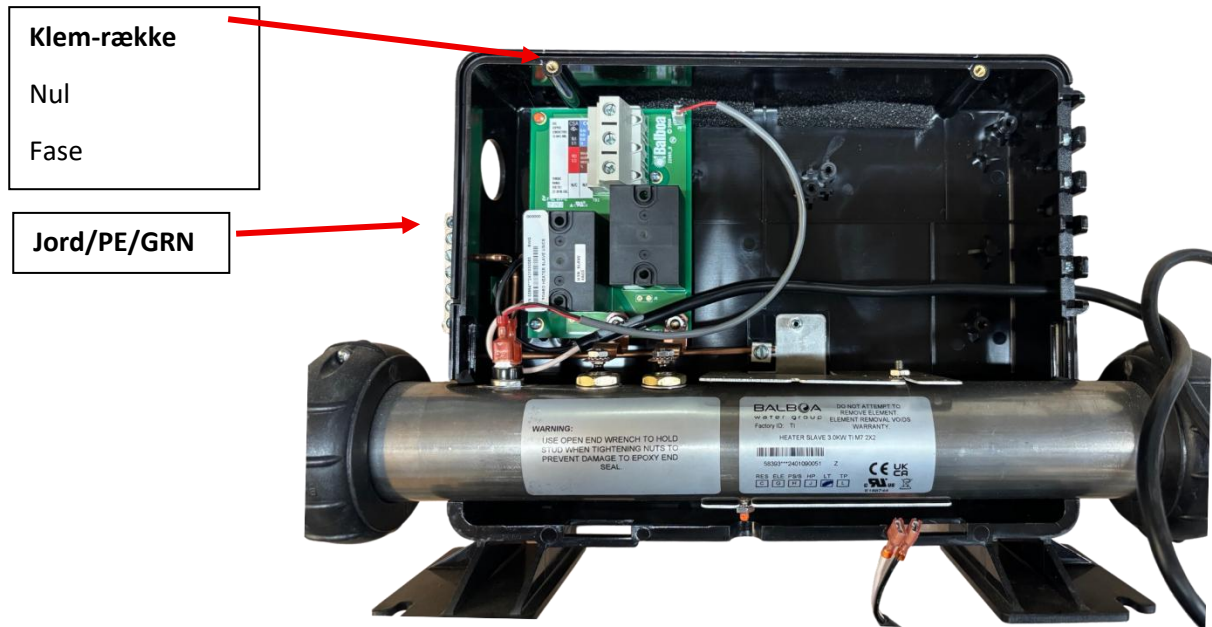

EL-tilslutning fortsat

Tilslutning af ekstra varmelegeme

Det anbefales at lade Spaen trække med 2 x 3 kW for hurtigere opvarmning, ved at koble strøm direkte fra varmelegeme nr. 2 over i styreboksen med et 3 leder kabel, på den fase der har mindst belastning. Det kræver vand og strøm i spaen ved tilslutning for at måle ud på faserne.

Varmelegemet ser ud som ovenfor.

Producent: Guangzhou Hotpool Sanitary Ware Co.,LTD - GUANGZHOU JINYING SANITARY WARE CO.,LTD.

Importør: Wellmore A/S – Tybovej 3 6040 Egtved

Sikkerhed:

Et spabad skal altid installeres i overensstemmelse med gældende nationale regler og producentens anvisninger. Einstallation skal udføres af en autoriseret elektriker, og spabadet skal tilsluttes korrekt jordforbindelse samt fejlstrømsafbryder (RCD). Det er vigtigt at sikre korrekt ventilation, afløb og adgang til service. Regelmæssig vedligeholdelse og korrekt vandbehandling er nødvendig for at sikre både sikkerhed, hygiejne og optimal drift af spabadet.