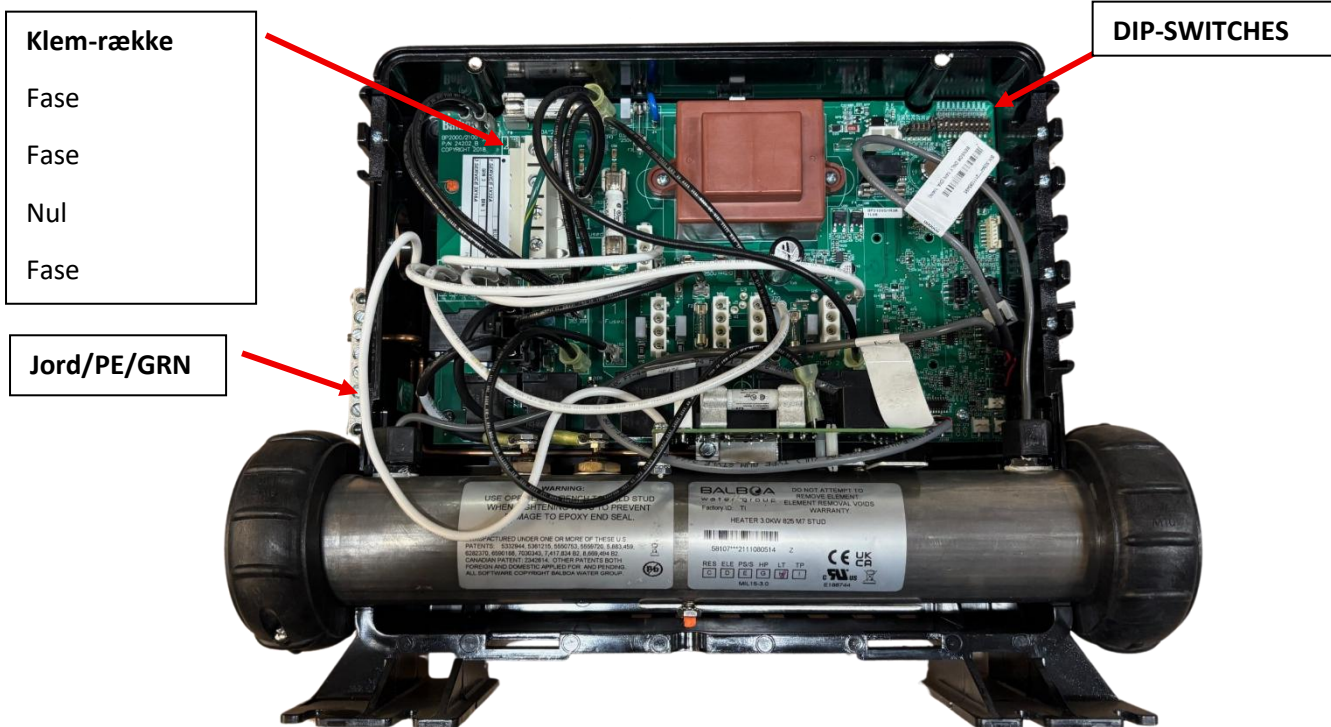

EL-tilslutning:

MaXXwell MADEIRA har 2 x 3 kW varmelegemer og 4 massagepumper - følgende kabel trækkes

- 1 kabel til hovedstyring med varmelegeme: *5 leder kabel. = 3 faser, jord og nul. 5 x 2 ½ kvadrat*

Spaen forsikres med 20A

Alt på spaen er 230 V men der skal tilsluttes 400V – 3 faser, nul og jord. Husk der skal være vand i spaen når der tændes for strøm.

Styringen sørger selv for fase-fordelingen. De tre faser er alle markeret BRN. BLU = 0.

Kigger du fra højre mod venstre på styringen er der et hvidt mærkat med grøn pil med et forboret hul, hvor jordledningen kan sættes i den udvendige jordklemme.

Vær sikker på, at de sorte jumper-ledninger er placeret som vist nedenfor:

J41-J54

J60-J45

DIP-SWITCH (afbilledet nedenfor) – skal alle switch stå på OFF.

Husk at fjerne Jumperwires: J51-J58 og J52-J36 hvis ikke de på forhånd er fjernet.

Husk **altid** at tjek indersiden af låget i boksen for placering af faser, jord og nul. Det kan variere fra styring til styring hvordan de er placeret.